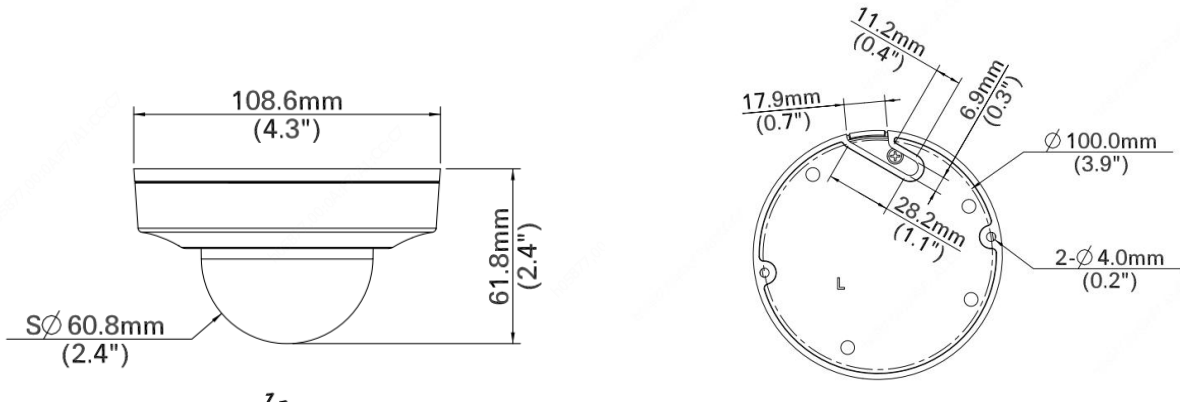

İki yönlü ses	Destekleniyor
Bastırma	Destekleniyor
Örnekleme Hızı	8KHZ
Depolama	
Edge Depolama	Micro SD, 256 GB'a kadar
Ağa Depolama	ANR
Akıllı	
Davranış Algılama	İnsan Şekli Algılama
Ağ	
Protokoller	IPv4, IGMP, ICMP, ARP, TCP, UDP, DHCP, RTP, RTSP, RTCP, DNS, DDNS, NTP, FTP, UPnP, HTTP, HTTPS, SMTP, SSL, QoS, RTMP
Uyumlu Entegrasyon	ONVIF (Profile S, Profile G, Profile T), API
Arabirim	
Ses G/Ç	Input: impedance 35kΩ; amplitude 2V [p-p]
	Output: impedance 600Ω; amplitude 2V [p-p]
Dahilli Mic	Destekleniyor
Alarm G/Ç	1/1
Ağ	10M/100M Base-TX Ethernet
General	
Power	DC 12V±25%, PoE (IEEE 802.3af)
	Güç tüketimi: Max 5.5W
Dimensions (Ø x H)	Φ108.6 x 61.8mm (Ø4.28" x 2.43")
Weight	0.22kg (0.49lb)
Working Environment	-35°C ~ 60°C (-31°F ~ 140°F), Nem: ≤95% RH (yoğuşmasız)
Reset Button	Destekleniyor

Boyutlar

Zhejiang Uniview Technologies Co., Ltd.

South Tower, Building 10, Wanlun Science Park, 88 Jiangling Road, Hangzhou, Çin 310051

E-posta: overseasbusiness@uniview.com; globalsupport@uniview.com

<http://www.uniview.com>